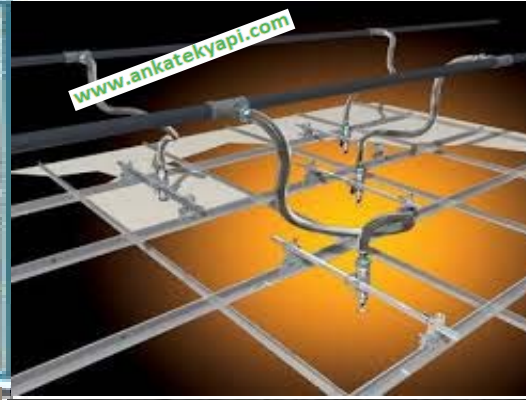

ANKATEK
YAPI MALZEMELERİ LTD. ŞTİ.

E.C.A AYVAZ
victaulic **Reliable tyco**

<http://www.ankatekyapi.com/altkategori.aspx?id=98>

FİYATLARIMIZA KDV HARIÇTİR -İSKONTO VE ÖDEME ŞARTLARINI SORUNUZ

YANGIN SPRİNGİ, ECA YANGIN SPRİNK, TYCO YANGIN SPRİNGİ, VİCTAULİC YANGIN SPRİNK, PİYASA YANGIN SPRİNKLERİ GÜNCEL FİYAT LİSTESİ

ANKATEK YAPI MALZEMELERİ LTD ŞTİ ULUS-ANKARA -TEL:0312 309 30 59 --FAX:0312 309 30 69

www.ankatekyapi.com